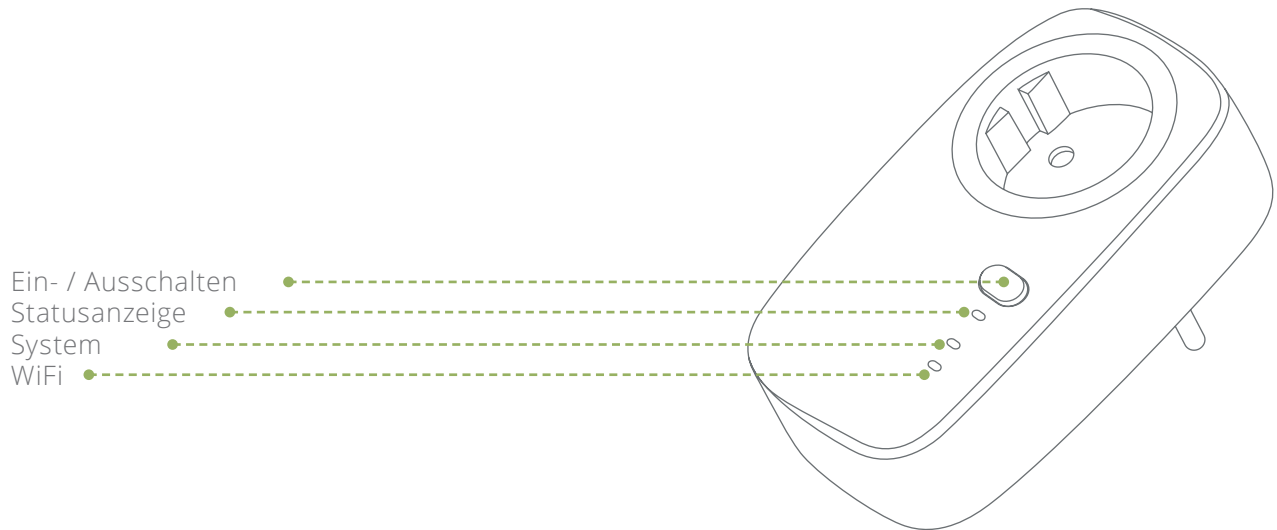

### **Intelligentes Kontrollsystem**

Der CoCoSo Power Plug ermöglicht es Ihnen, jeder Steckdose einen Countdown-Zähler zuzuordnen. Dies bedeutet, dass Sie entscheiden können, welcher Stecker zu welchen Uhrzeiten oder für wie lange pro Tag/Woche benutzt werden kann. Auf diese Weise haben Sie z.B. Kontrolle über die Spielkonsolen und den Fernseher Ihrer Kinder.

### **Vermeiden Sie Energieverbrauch im Standby-Modus**

Der Energieverbrauch im Standby-Modus von elektrischen Geräten ist ein beträchtlicher und oft versteckter Grund für Stromverschwendung in vielen Haushalten. Mit dem Smart Power Plug können Sie den Energieverbrauch des angeschlossenen Geräts beobachten und überflüssigen Stromverbrauch vermeiden.

### **Intuitive App & einfache Verbindung**

Mit Hilfe der CoCoSo App und dem Power Plug können Sie Ihre elektronischen Geräte fernsteuern, ein- und ausschalten, egal wo Sie sich gerade befinden. Der Power Plug verknüpft Ihre Geräte mühelos über WLAN. Mit Ihrem Smartphone haben Sie dann kabellose Kontrolle über Lampen, Fernseher und vieles mehr. (Die kostenlose CoCoSo App steht Ihnen im Google Play Store zur Verfügung. Verwendbar mit dem Betriebssystem Android.)